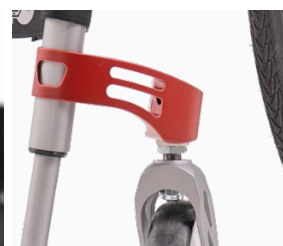

Portata massima 120 kg / Max user weight 120 kg

Alcune misure sono approssimate in base alle medie / Some measurements are averaged

Profilo ergonomico del tubo  
Ergonomically shaped tubes

Assetto regolabile  
Adjustable setup

Posizione schienale /  
prof. seduta regolabile  
Adjustable seat depth /  
backrest position

Elemento Anteriore  
Regolabile, EAR  
Entirely Adjustable  
Regulation, EAR

Piastra EAR colorata e  
regolabile  
Colourful, adjustable EAR  
plate