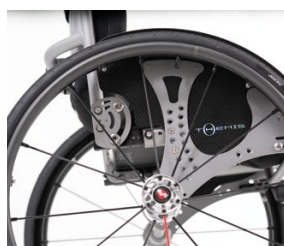

**CAMBIA TUTTO** THEMIS è regolabile, così regolabile da poter essere completamente riconfigurata in corso d'uso. Le regolazioni sono progettate per essere semplici, veloci e sicure.

**LOVE AT FIRST SIGHT** THEMIS is perfect as a first wheelchair. It makes it easy to find the setup that lets you move the way that's best for your life.

Portata massima 120 kg / Max user weight 120 kg

Alcune misure sono approssimate in base alle medie / Some measurements are averaged

Profilo ergonomico del tubo  
Ergonomically shaped tubes

Assetto regolabile  
Adjustable setup

Posizione schienale /  
prof. seduta regolabile  
Adjustable seat depth /  
backrest position

Elemento Anteriore  
Regolabile, EAR  
Entirely Adjustable  
Regulation, EAR

Piastra EAR colorata e  
regolabile  
Colourful, adjustable EAR  
plate