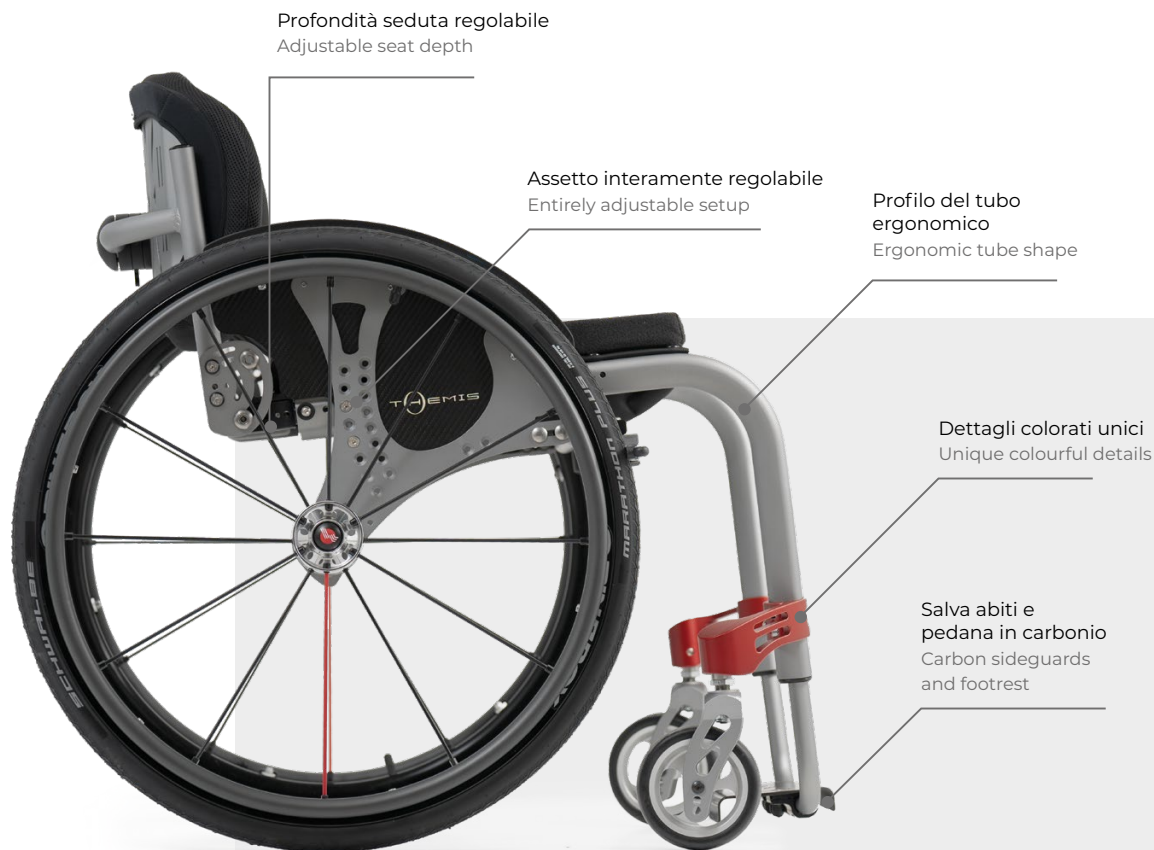

Su misura, per tutte le misure

Built to spec, for all specs

	cm				P	cm	HP	HA		
	L			A	cm	HS	cm	cm		
		1° 4°			34	27				
	34	56 61	44		36	29	HA: 40÷52			
	36	58 63	46		38	31				
	38	60 65	48	A: ~40	40	33				
	40	62 67	50		42	35	HP: 37÷50		P = 40 cm COG = 9 cm	seduta seat
	42	64 69	52		44	37			~ 83 cm	38x40 cm
	44	66 72	54	B: ~80	46	39	step: 1 cm			10,5 kg
	46	68 74	56		48					
	48	70 76	58							
	50	72 78	60							

Portata massima 120 kg / Max user weight 120 kg

Alcune misure sono approssimate in base alle medie / Some measurements are averaged

Profilo ergonomico del tubo
Ergonomically shaped tubes