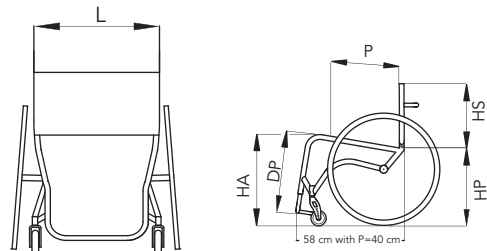

# QUASAR

**QUASAR FIX**                       **QUASAR ADJ**

- L** Seat width                       34    36    38    40    42    44  
**P** Seat depth                       36    38    40    42    44    46  
**HS** Back-rest height               27    29    31    33    35    37    39    41  
**HA** Front seat/floor height       46    48    50  
**HP** Rear seat/floor height         40    42    44    46    48  
**DP** Foot-rest/seat distance       37    39    41    43    45    47    49   cm