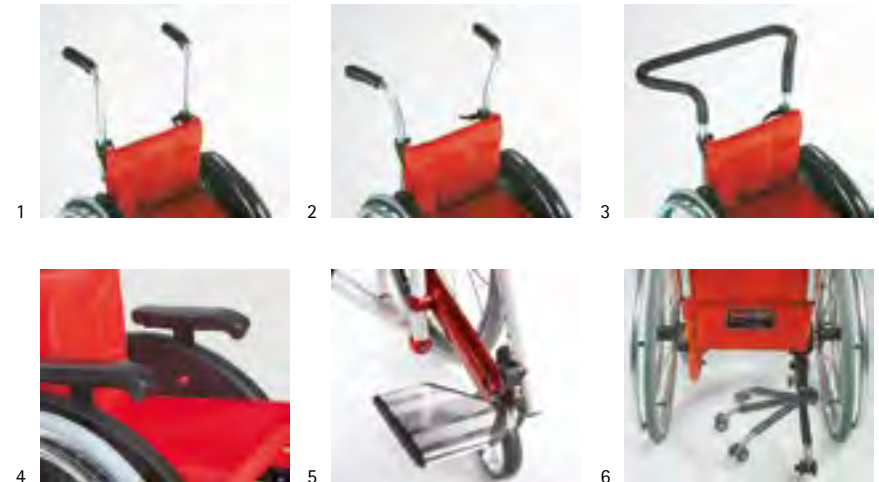

1. Maniglie per accompagnatore dritte regolabili in altezza (optional).
Straight height adjustable pushing handles for assistant (optional).
2. Maniglie per accompagnatore abdotte regolabili in altezza (optional).
Abducted height adjustable pushing handles for assistant (optional).
3. Maniglione per accompagnatore regolabile in altezza (optional).
Height adjustable pushing bar for assistant (optional).

4. Bracciali regolabili in altezza (optional).
Height adjustable arm-rests (optional).
5. Predellino regolabile in inclinazione con blocchetto di regolazione della posizione (per telai anteriore std).
Tilt adjustable foot-plate with adjustable position device. (for standard front frame)
6. Antiribaltamento girevole (optional).
Revolving anti-tip device (optional).

COLORI TELAIO / FRAME COLOURS
(SUGGERITI / SUGGESTED)

-  Bianco perlato
Pearl white
-  Rosso perlato
Pearl red
-  Rosa metallizzato
Metallic pink
-  Azzurro metallizzato
Metallic light blue

ARYA CON ANTERIORE APERTO
Arya with open front frame

Pedana unica alzabile, regolabile in altezza e profondità.
Single flip-up foot-rest, height and depth adj.

cm		cm		cm		cm		cm	
cm		cm		cm		cm		cm	
	3°								
20	44	20	25	A: min. 36	media average 81	con seduta seat 30x30cm	13,1 kg		
22	46	22	27	max. 46					
24	48	24	29	B: min. 40					
26	50	26	31	max. 48					
28	52	28	33	misure indicative approximate measurement					
30	54	30	35						
32	56	32	37						
34	58	34	39						
36	60	36	41						